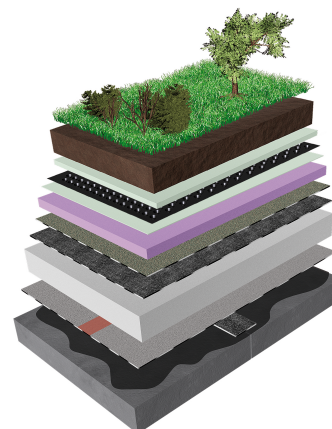

GRÜNDACH

Büsscher Gründach, intensiv begrünt
Plusdach auf Betondecke

BÜSSCHER BARUPLAN KV EW 55 K
BÜSSCHER BARUPLAN KV EW 45 K
BÜSSCHER ALUPLAN RADON ALGV E 40 K/D
BÜSCHERIT BV VORANSTRICH